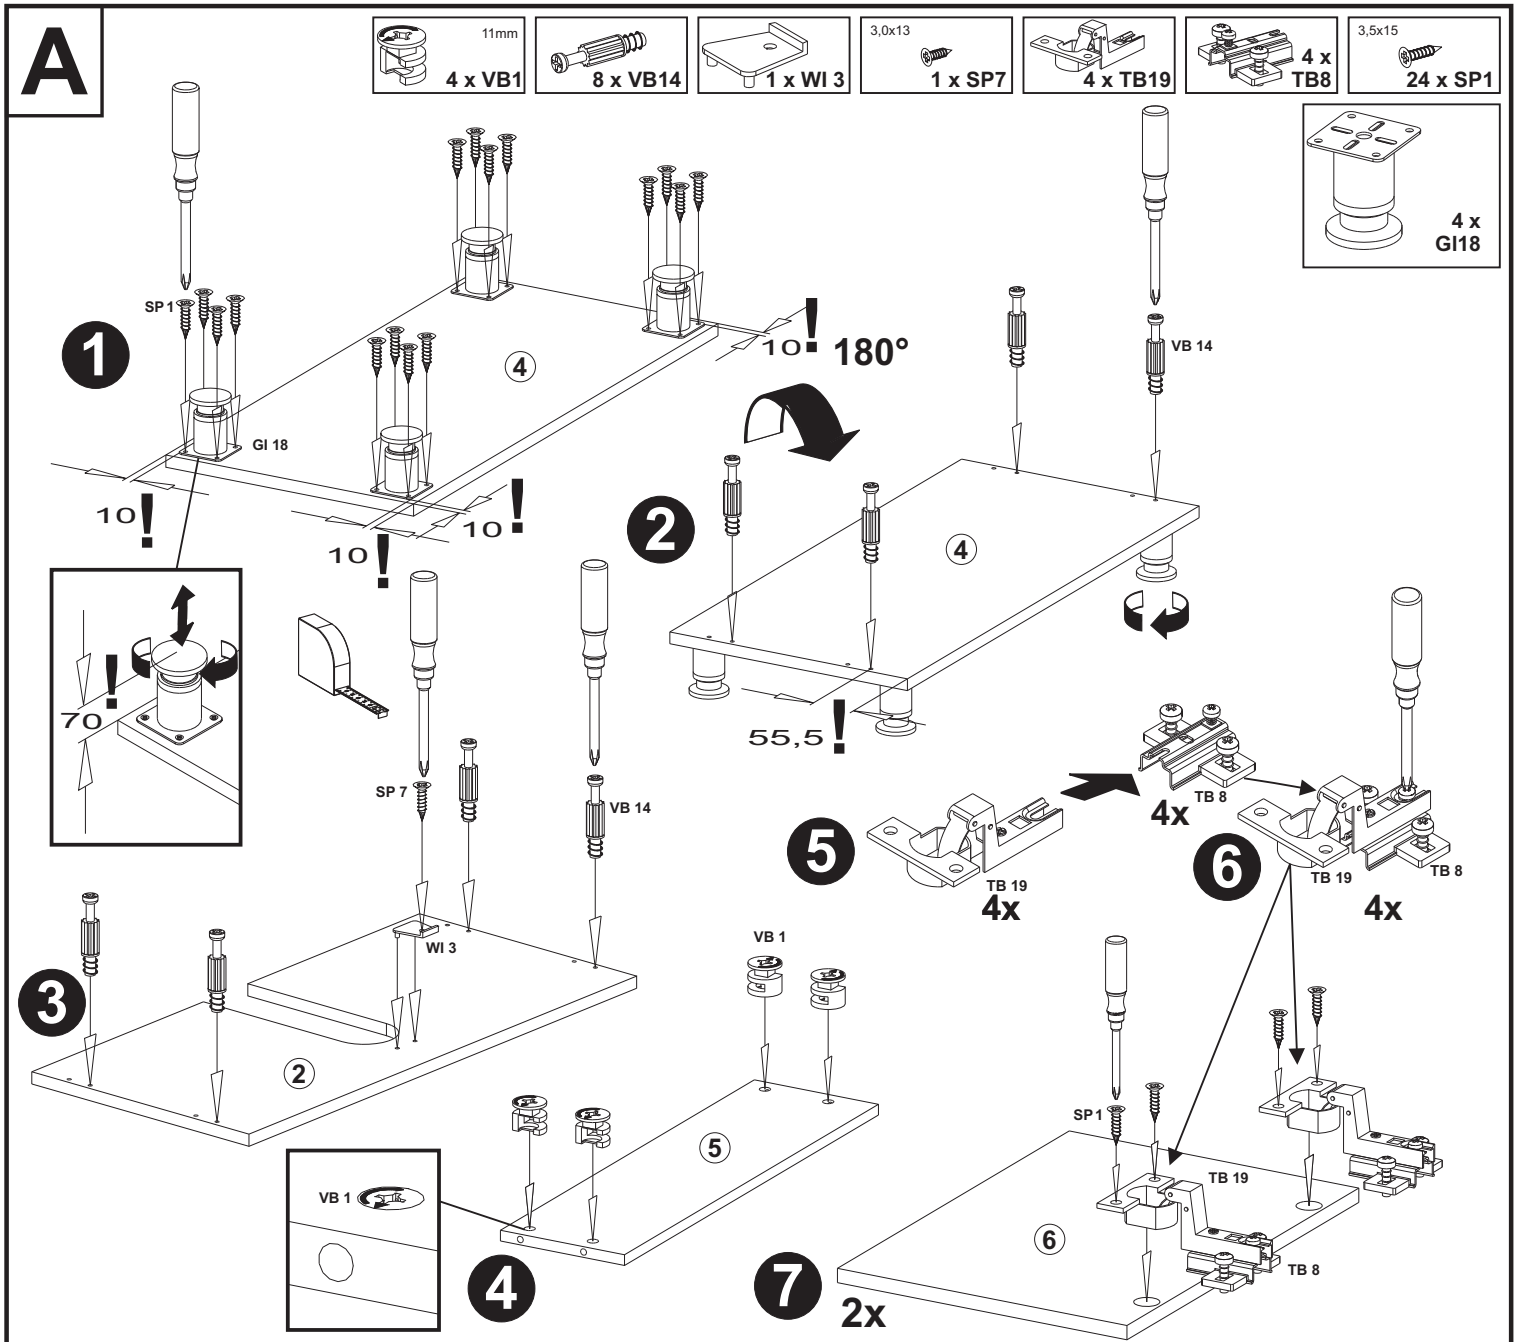

ZAMORA 4
Art.-Nr. 925-004

Beschläge / fittings / Ferrures pour meubles / Herrajes / Guarnizioni / Железные оправы для мебели / Okucia / Kování / Kovanie / Vasalások / обков / Parçaları / okovje / Hang- en sluitwerk / helat / Obloge

Teile / article / Pièces / Piezas / Pezzi / части / Części / Díly / Diely / Alkatrészek / части / parçalar / dele / Onderdelen / osat / Dijelovi

B

C

D

	2 x GR30		12 x AK3		3,0x11 4 x SP8
--	-------------	---	----------	---	-------------------