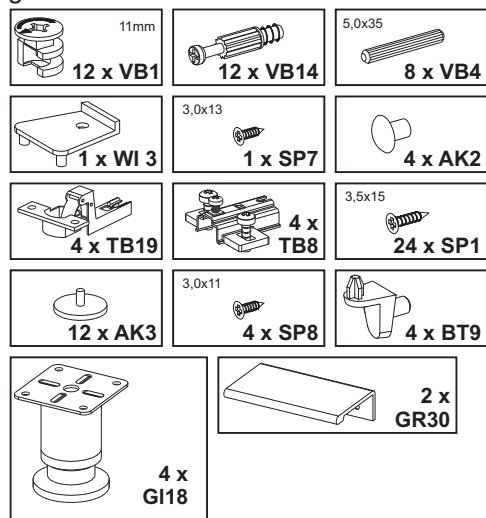

Montageanleitung
Assembly instructions
Instructions de montage
Instrucciones de montaje
Istruzioni per il montaggio
Инструкция для монтажа
Instrukcja montażu
Montážní návod
Návod na montáž
Szerelési utasítás
Инструкция за монтаж
Kurulum Talimatları
Navodilo za montažo
Montagehandleiding
A s e n n u s o h j e
Upute o montaži

ZAMORA 4
Art.-Nr. 925-004

Beschläge / fittings / Ferrures pour meubles / Herrajes / Guarnizioni / Железные оправы для мебели / Okucia / Kování / Kovanie / Vasalások / обков / Parçaları / okovje / Hang- en sluitwerk / helat / Obloge

Teile / article / Pièces / Piezas / Pezzi / части / Części / Díly / Diely / Alkatrészek / части / parçalar / dele / Onderdelen / osat / Dijelovi

B

C

D

	2 x GR30		12 x AK3		3,0x11 4 x SP8
--	-------------	---	----------	---	-------------------