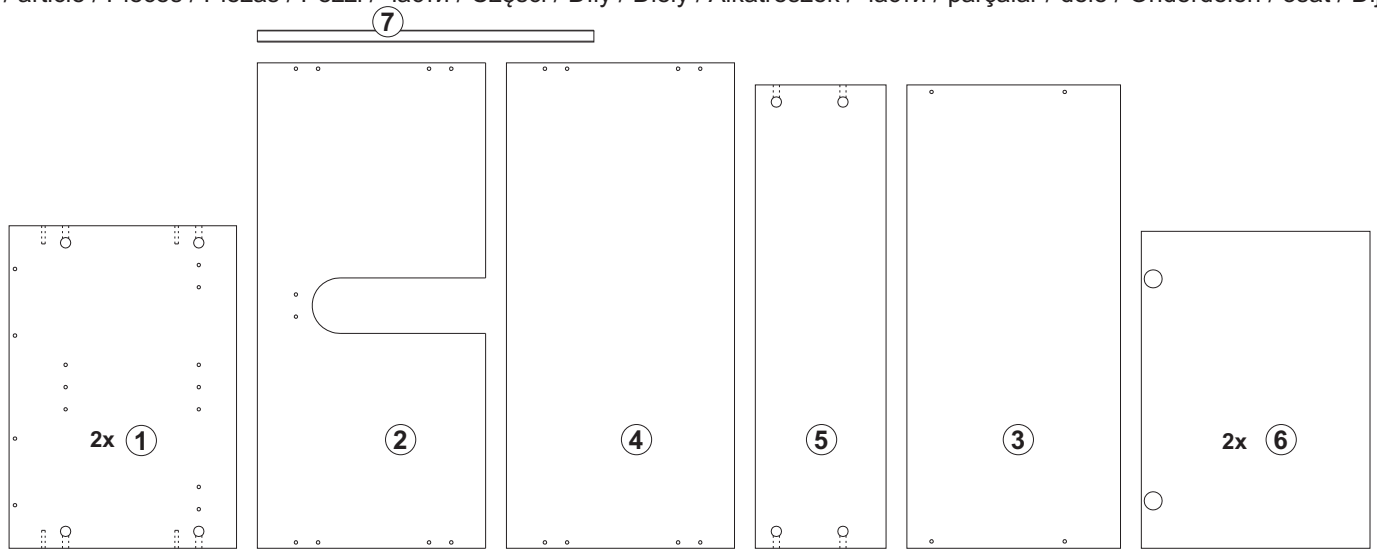

Teile / article / Pièces / Piezas / Pezzi / части / Części / Díly / Diely / Alkatrészek / части / parçalar / dele / Onderdelen / osat / Dijelovi